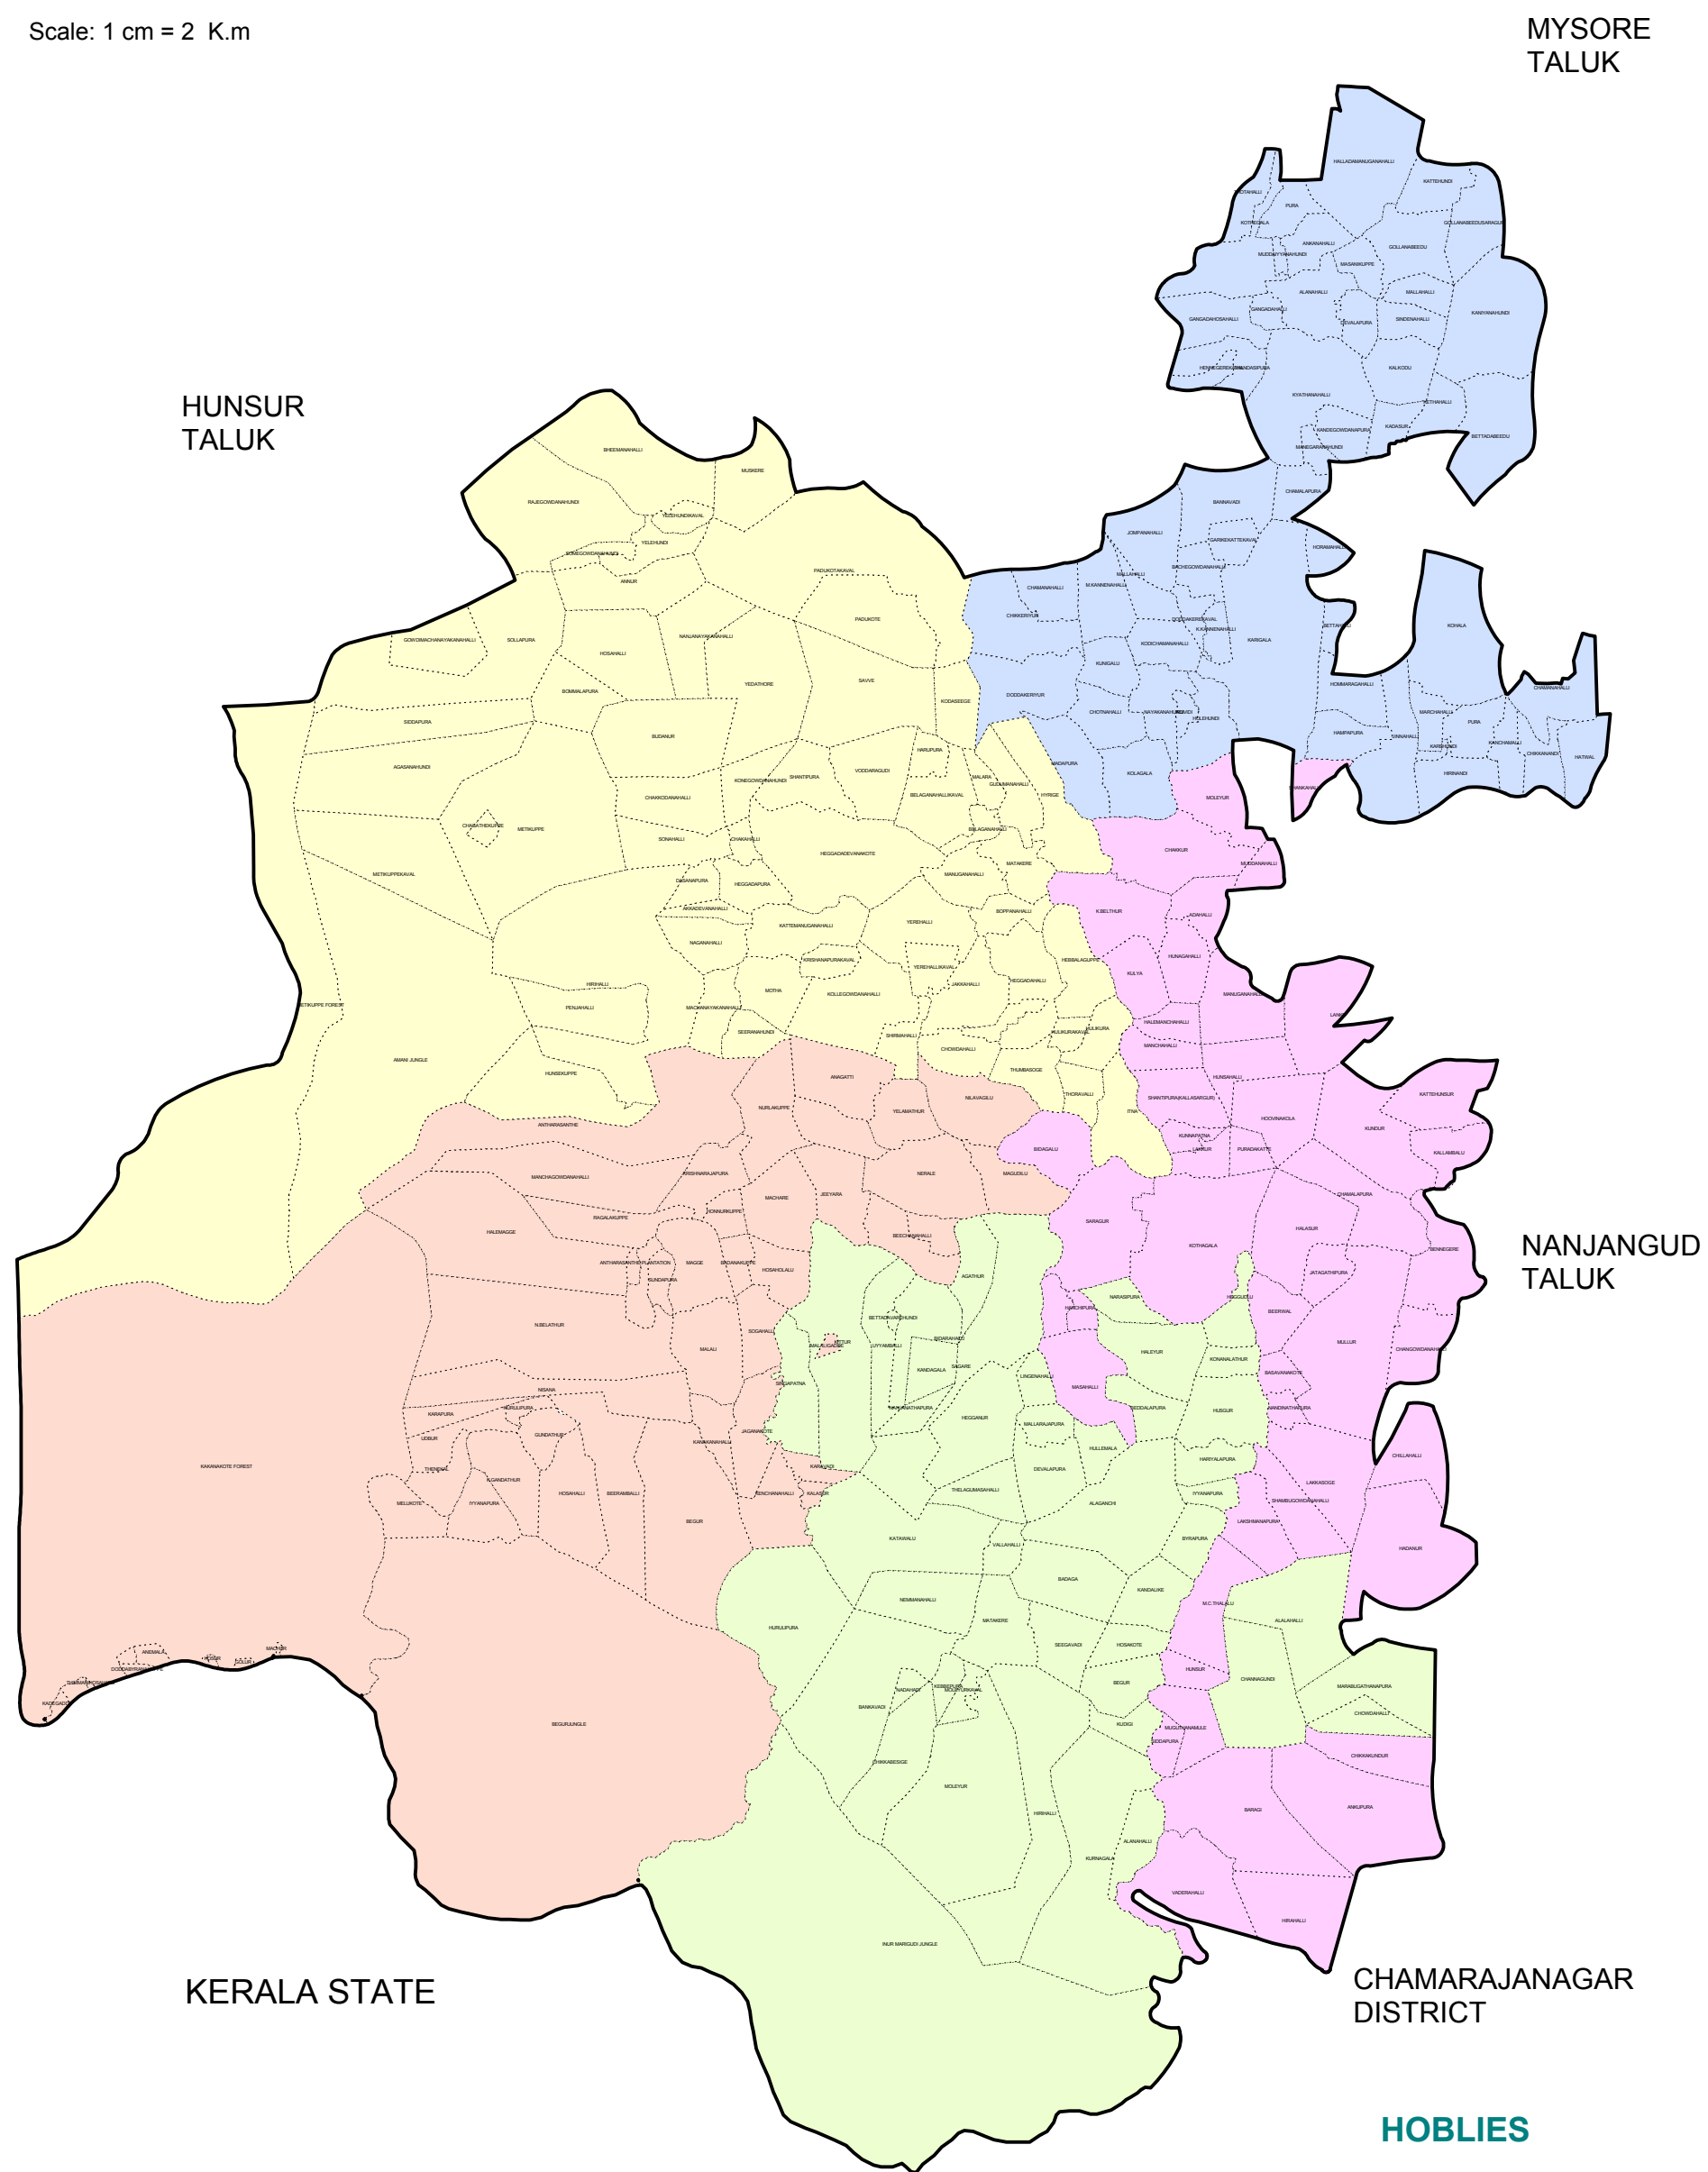

HOBLIES - H.D.KOTE TALUK

Scale: 1 cm = 2 K.m

- HOBLIES**
- KANDALIKE**
 - ANTHARASANTHE**
 - KASABA**
 - HAMPAPURA**
 - SARAGUR**