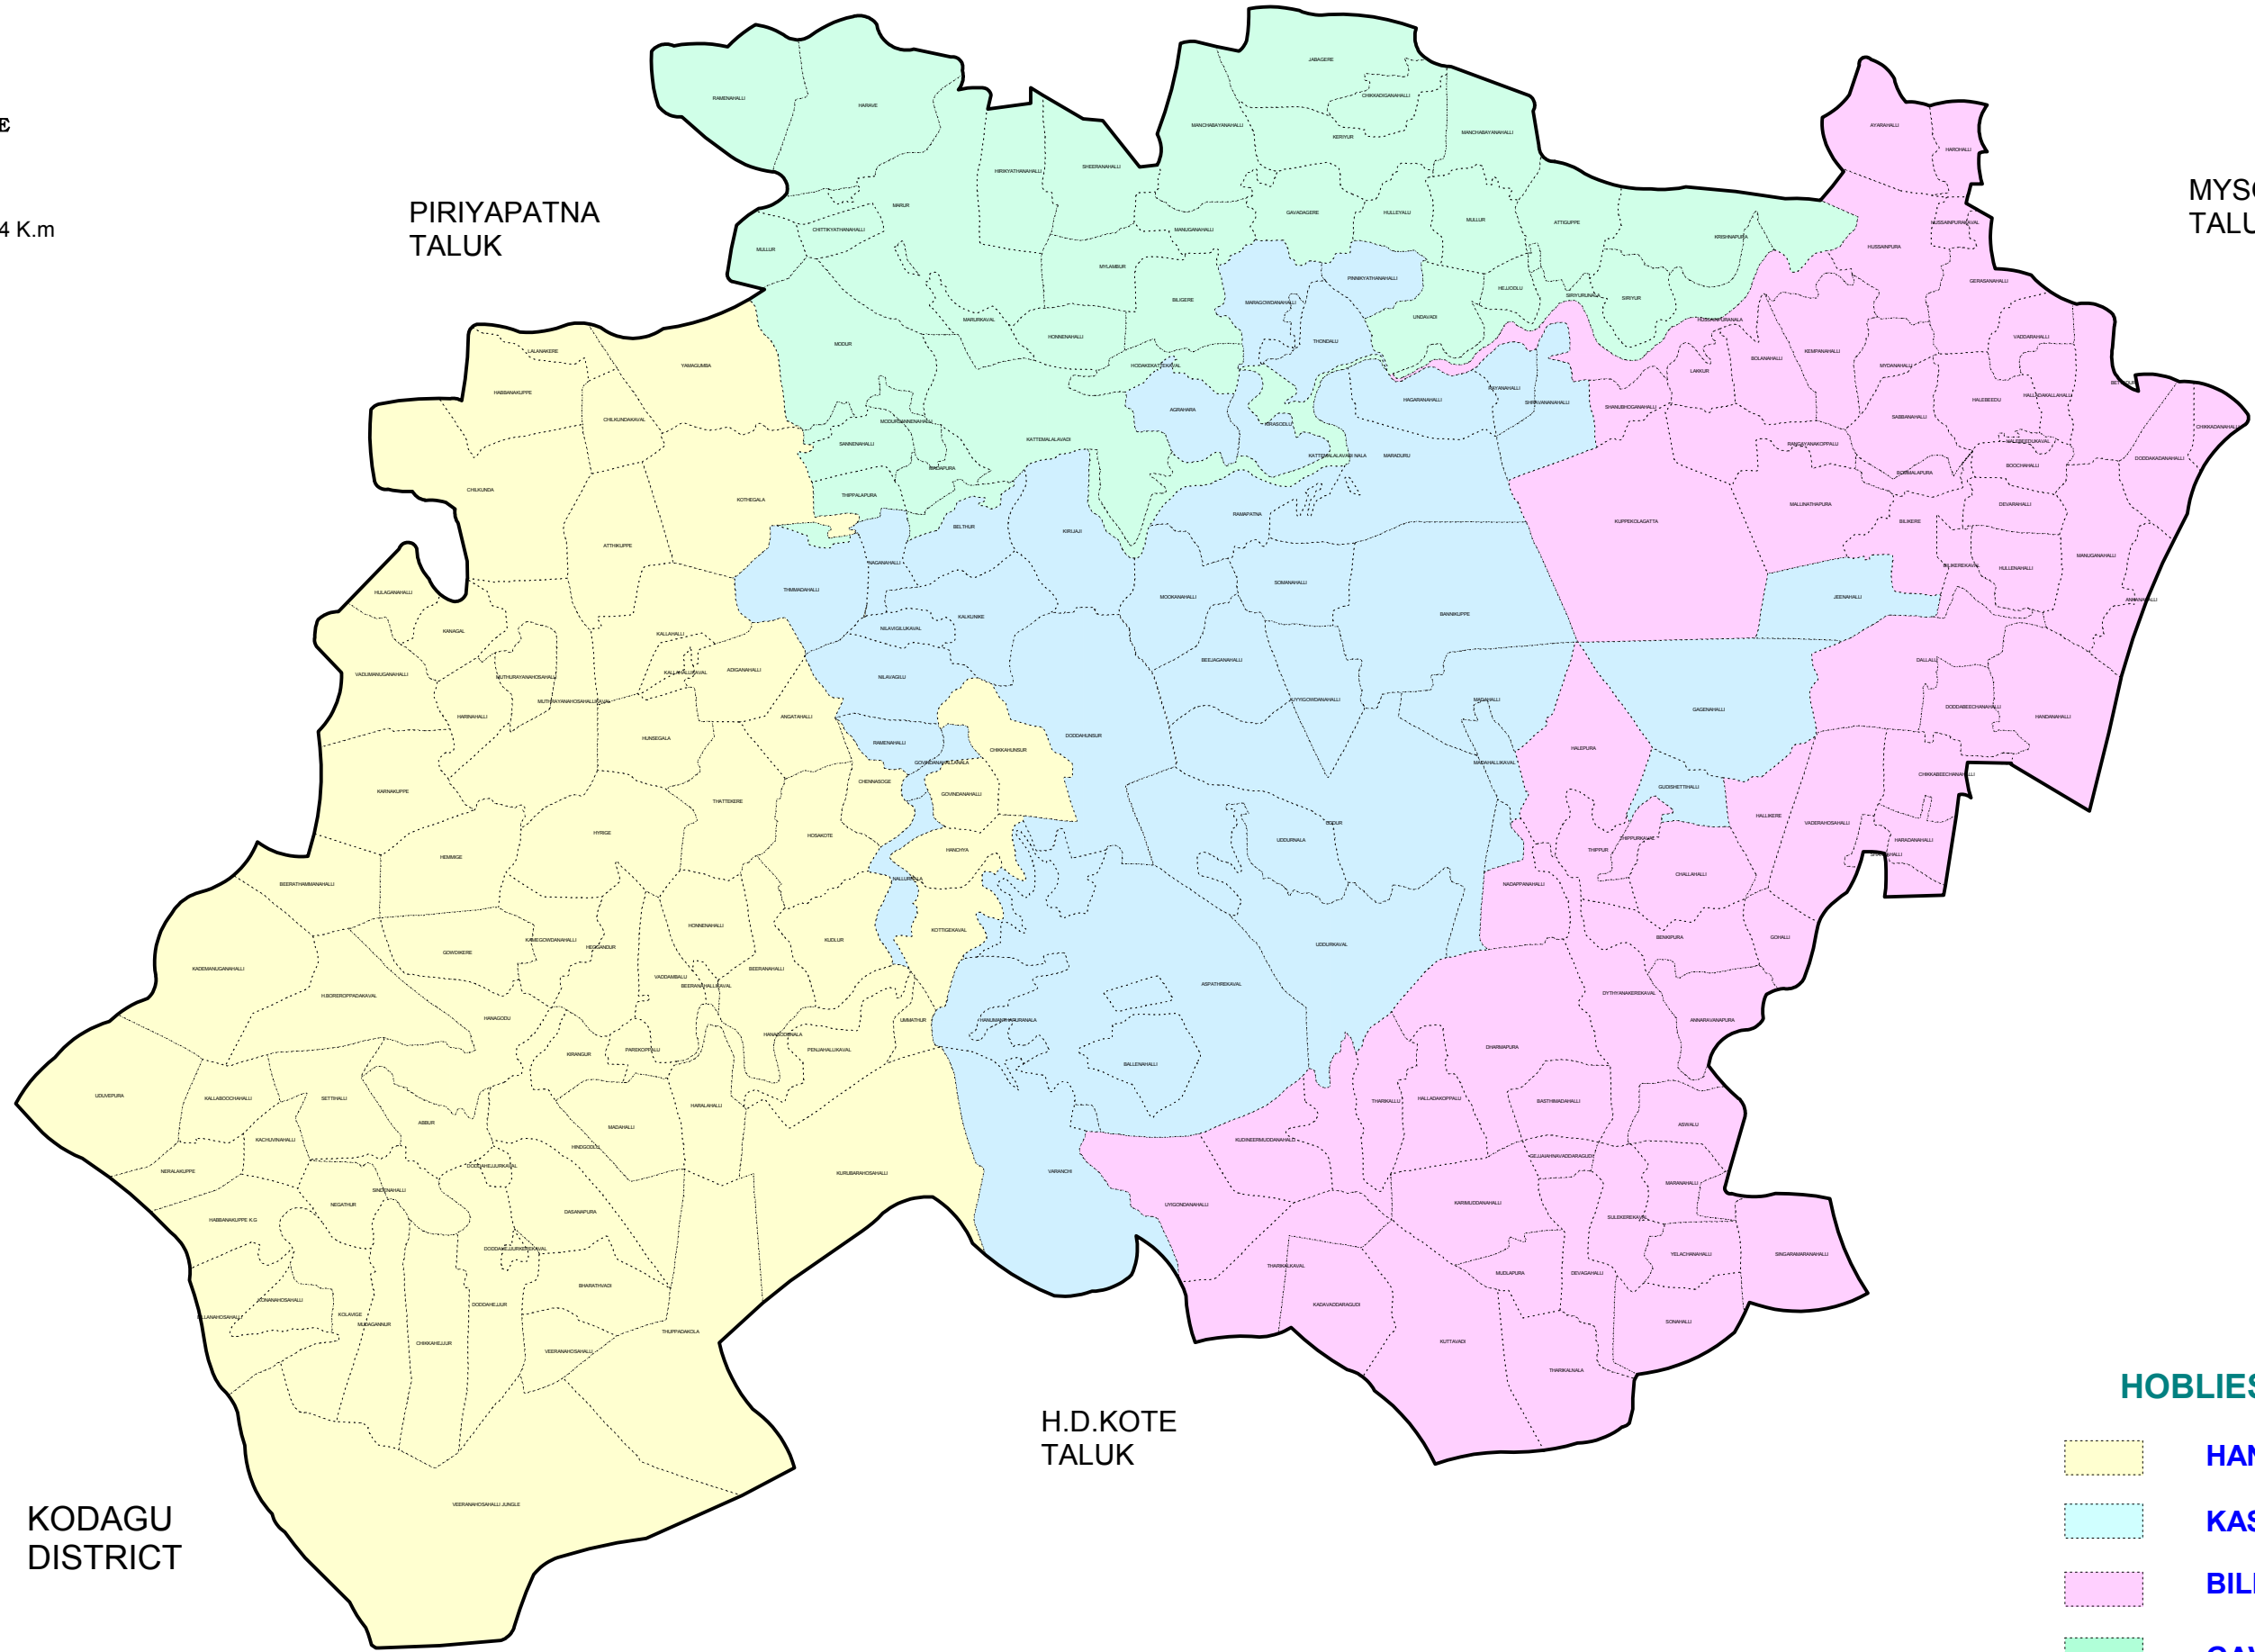

HOBLIES - HUNSUR TALUK

K.R.NAGARA
TALUK

Scale: 1 c.m = 1.4 K.m

PIRIYAPATNA
TALUK

MYSORE
TALUK

KODAGU
DISTRICT

H.D.KOTE
TALUK

HOBLIES

- HANAGODU
- KASABA
- BILIKERE
- GAVADAGERE